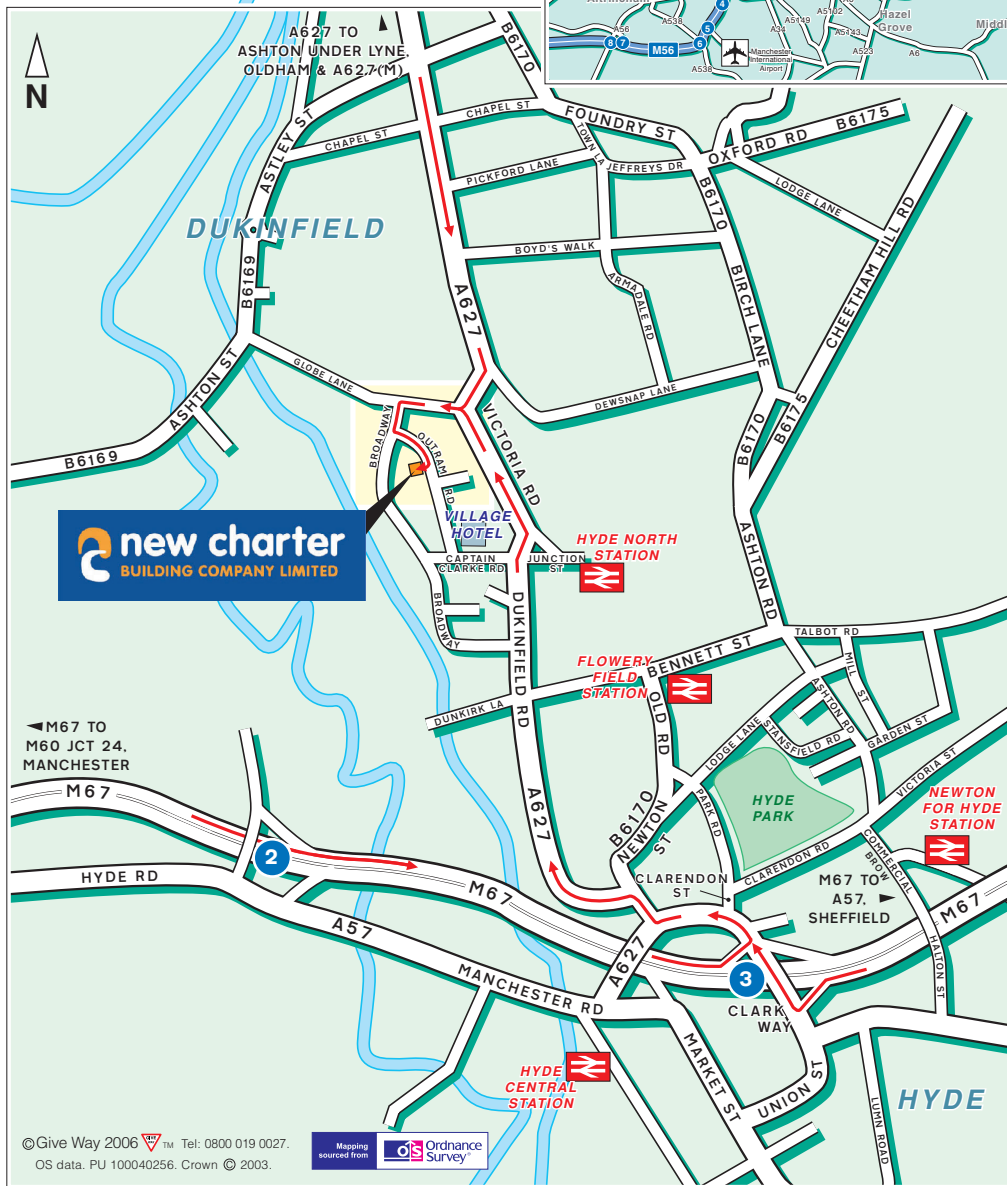

Outram Road, Globe Lane Industrial Estate,  
Dukinfield, Cheshire SK16 4XP

Tel: +44 (0)161 331 2000  
Fax: +44 (0)161 331 2801

© Give Way 2006 Tel: 0800 019 0027.  
OS data. PU 100040256. Crown © 2003.